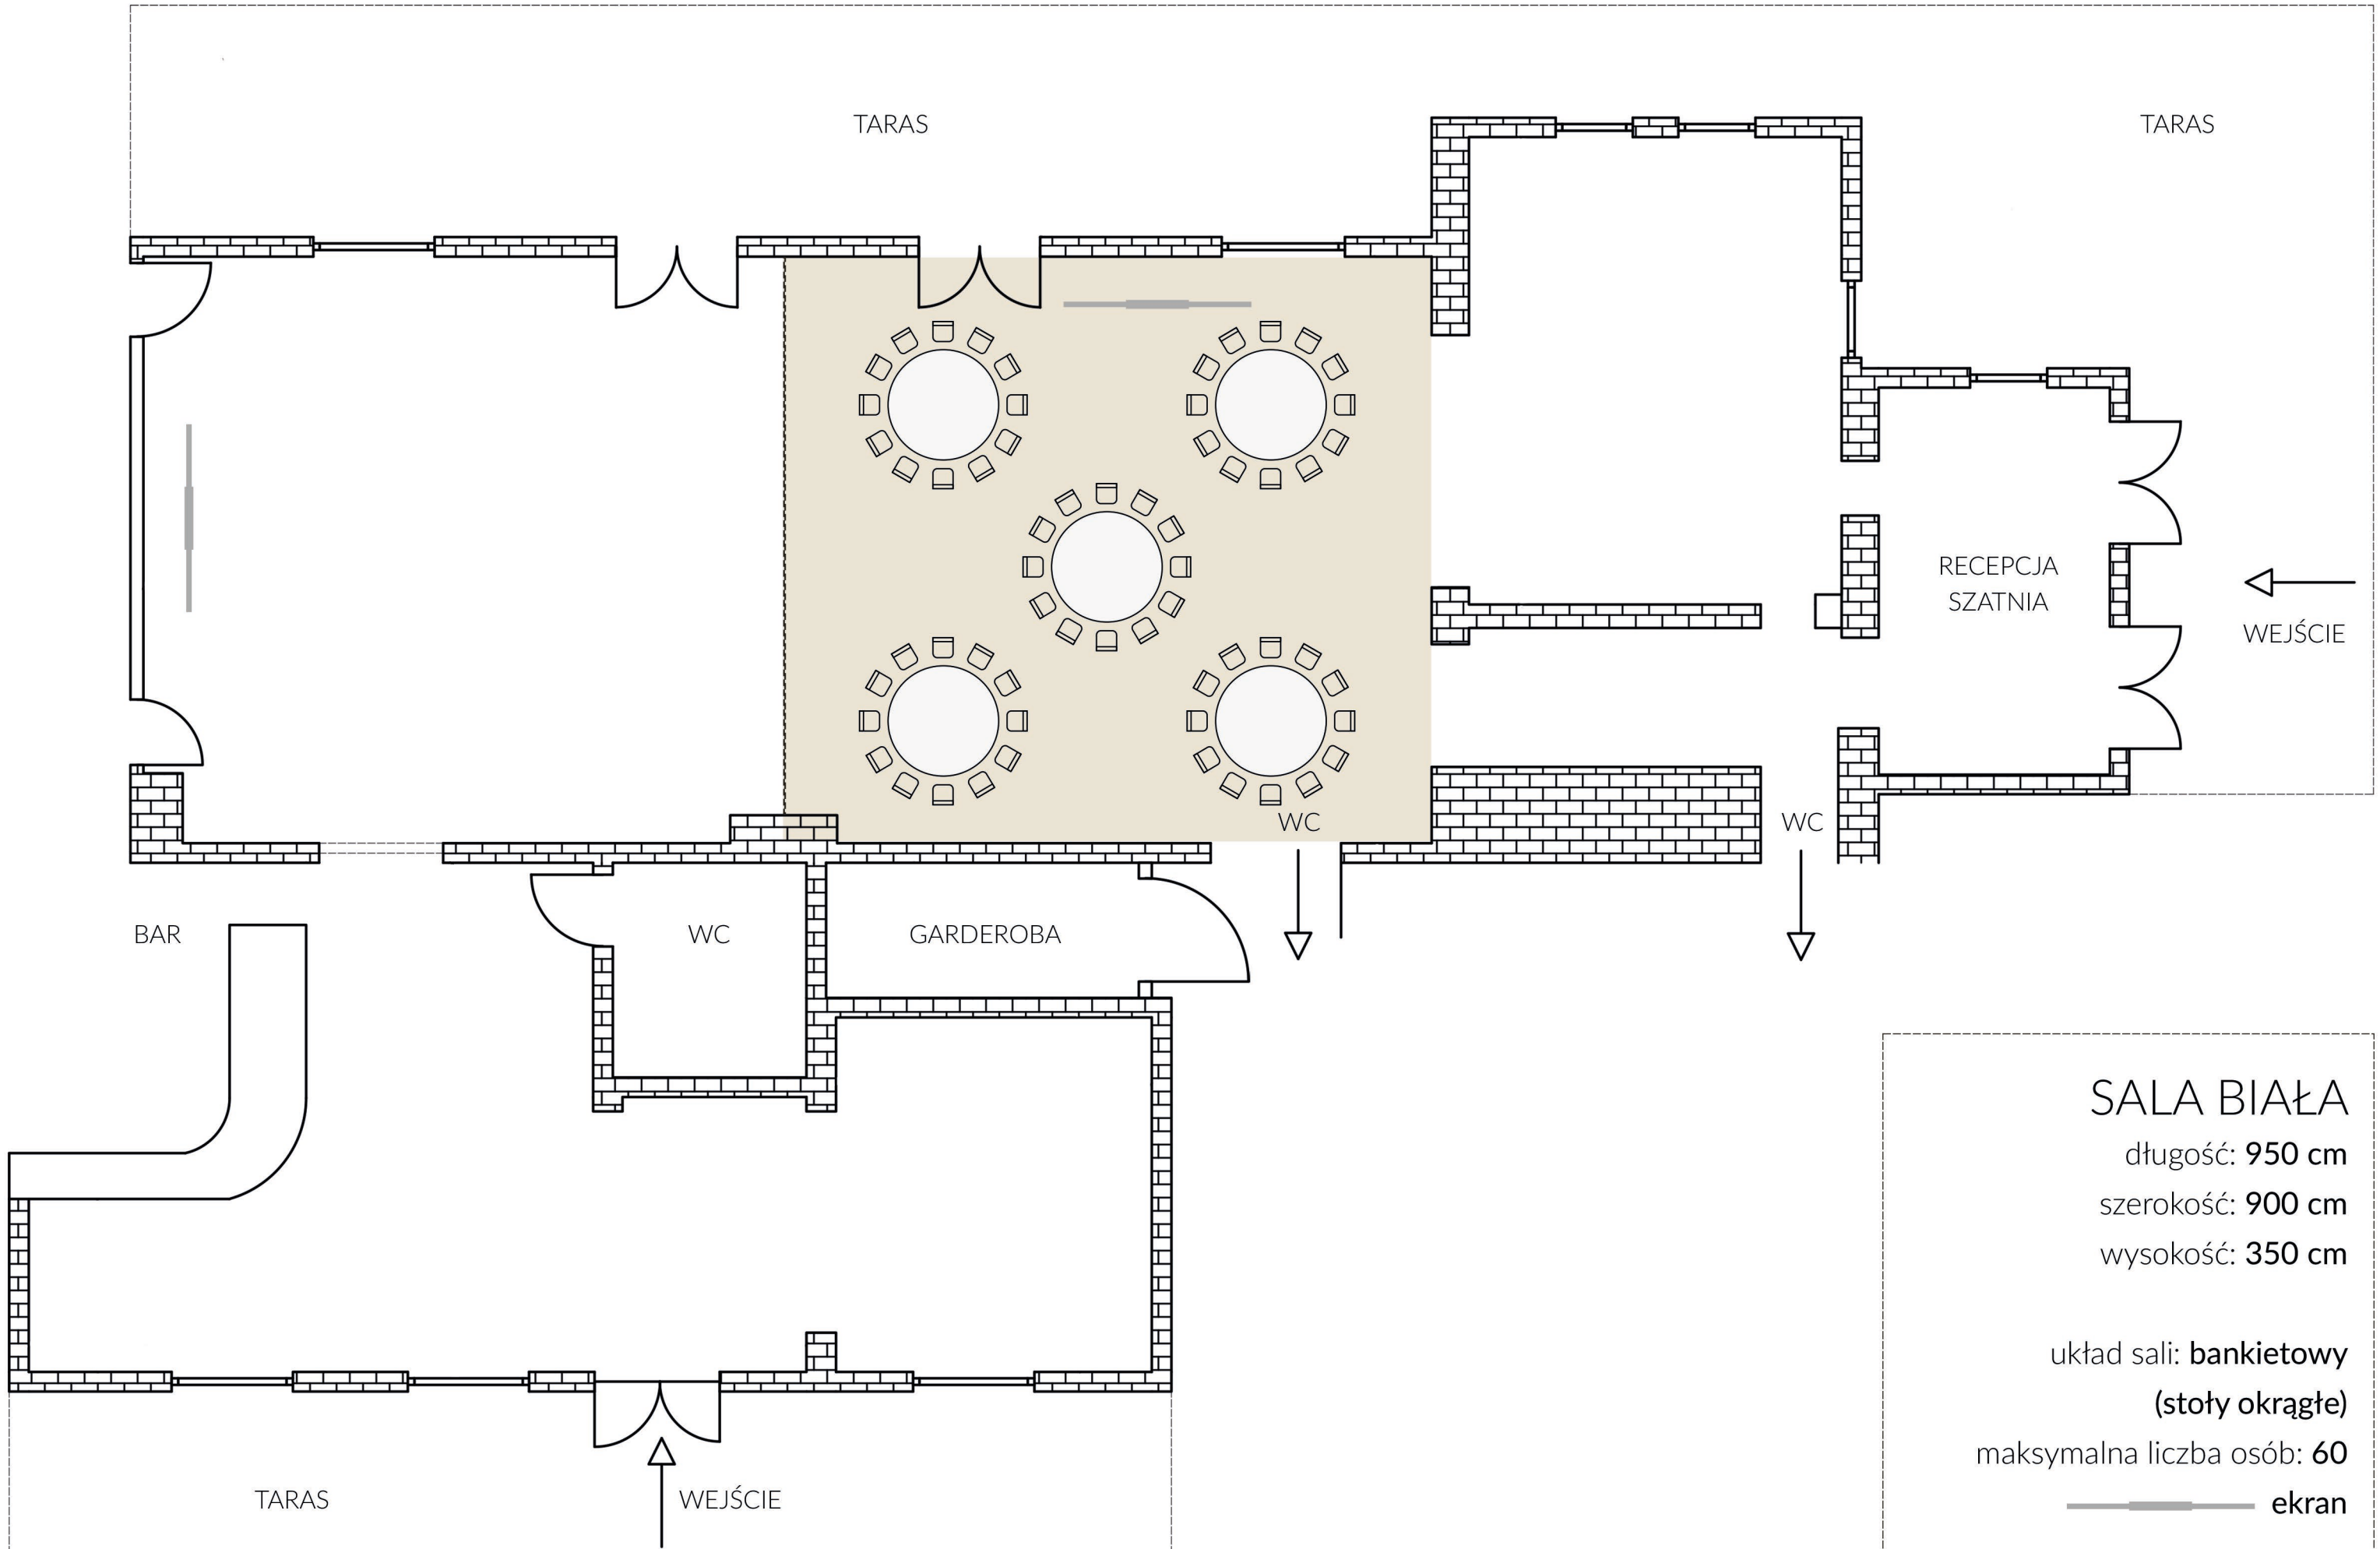

SALA BIAŁA - UKŁAD BANKIETOWY

SALA BIAŁA

długość: 950 cm

szerokość: 900 cm

wysokość: 350 cm

układ sali: bankietowy

(stoły okrągłe)

maksymalna liczba osób: 60

— ekran