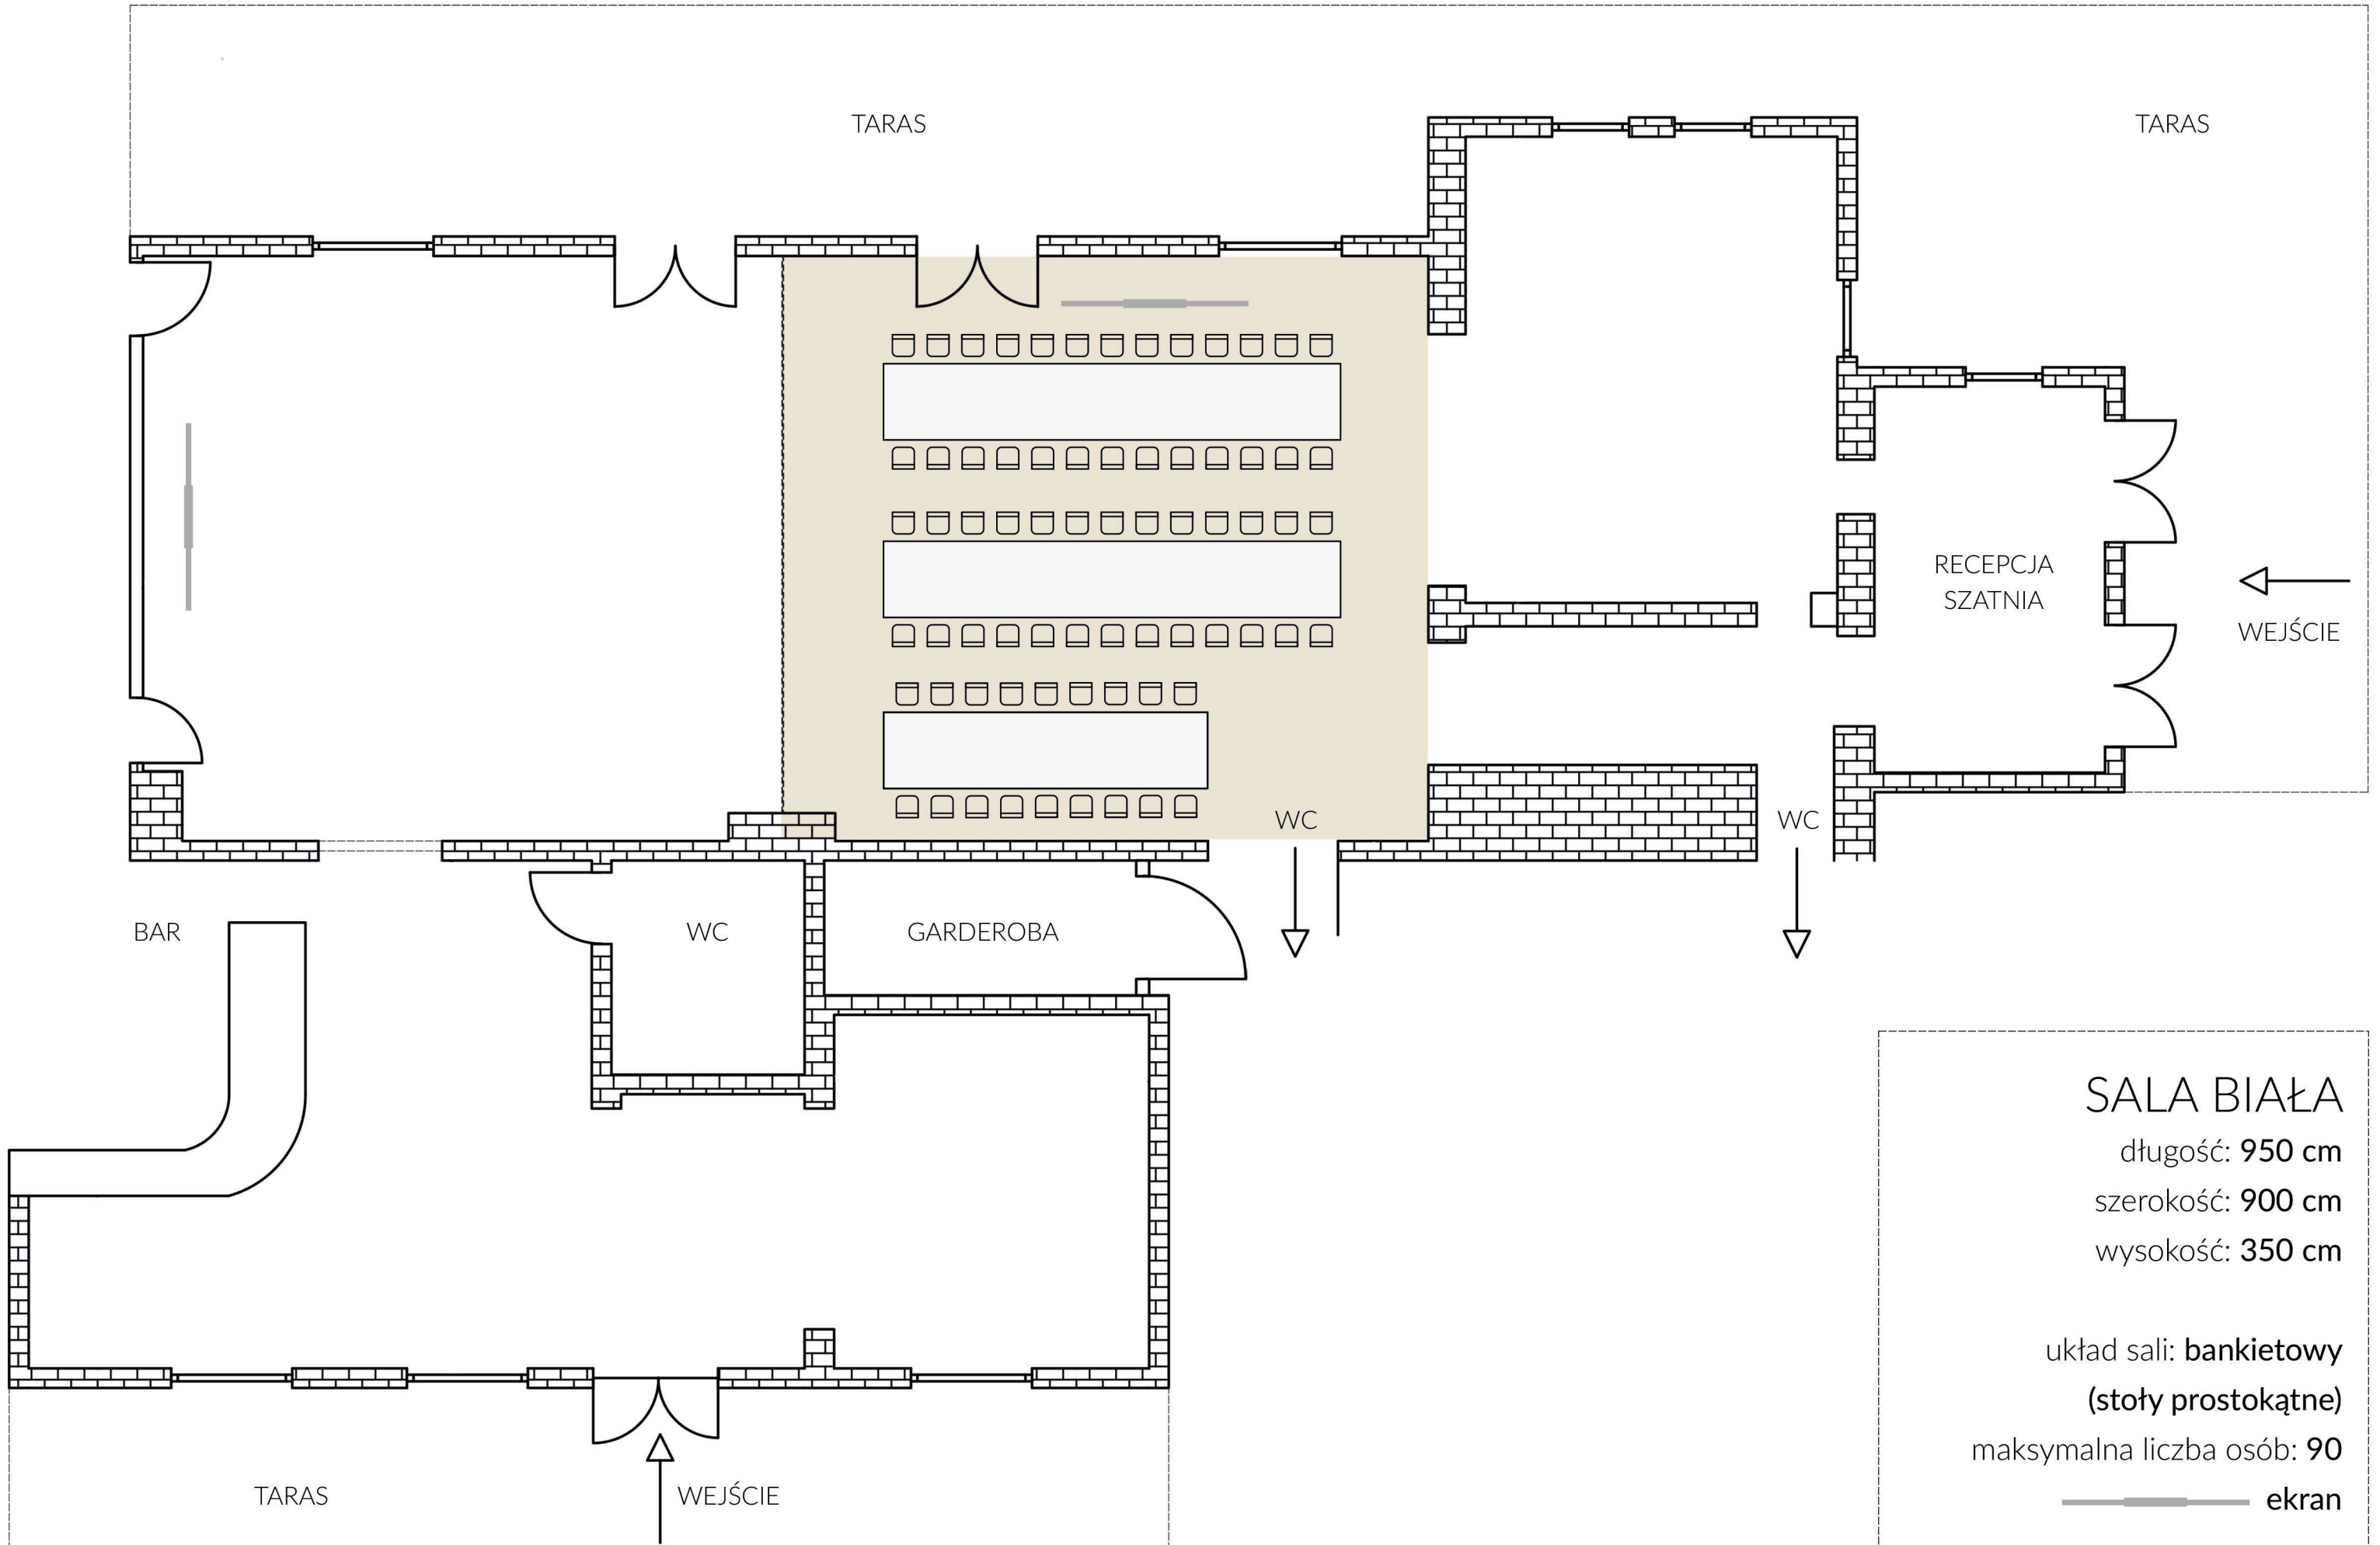

# SALA BIAŁA - UKŁAD BANKIETOWY

## SALA BIAŁA

długość: 950 cm

szerokość: 900 cm

wysokość: 350 cm

układ sali: bankietowy

(stoły prostokątne)

maksymalna liczba osób: 90

— ekran