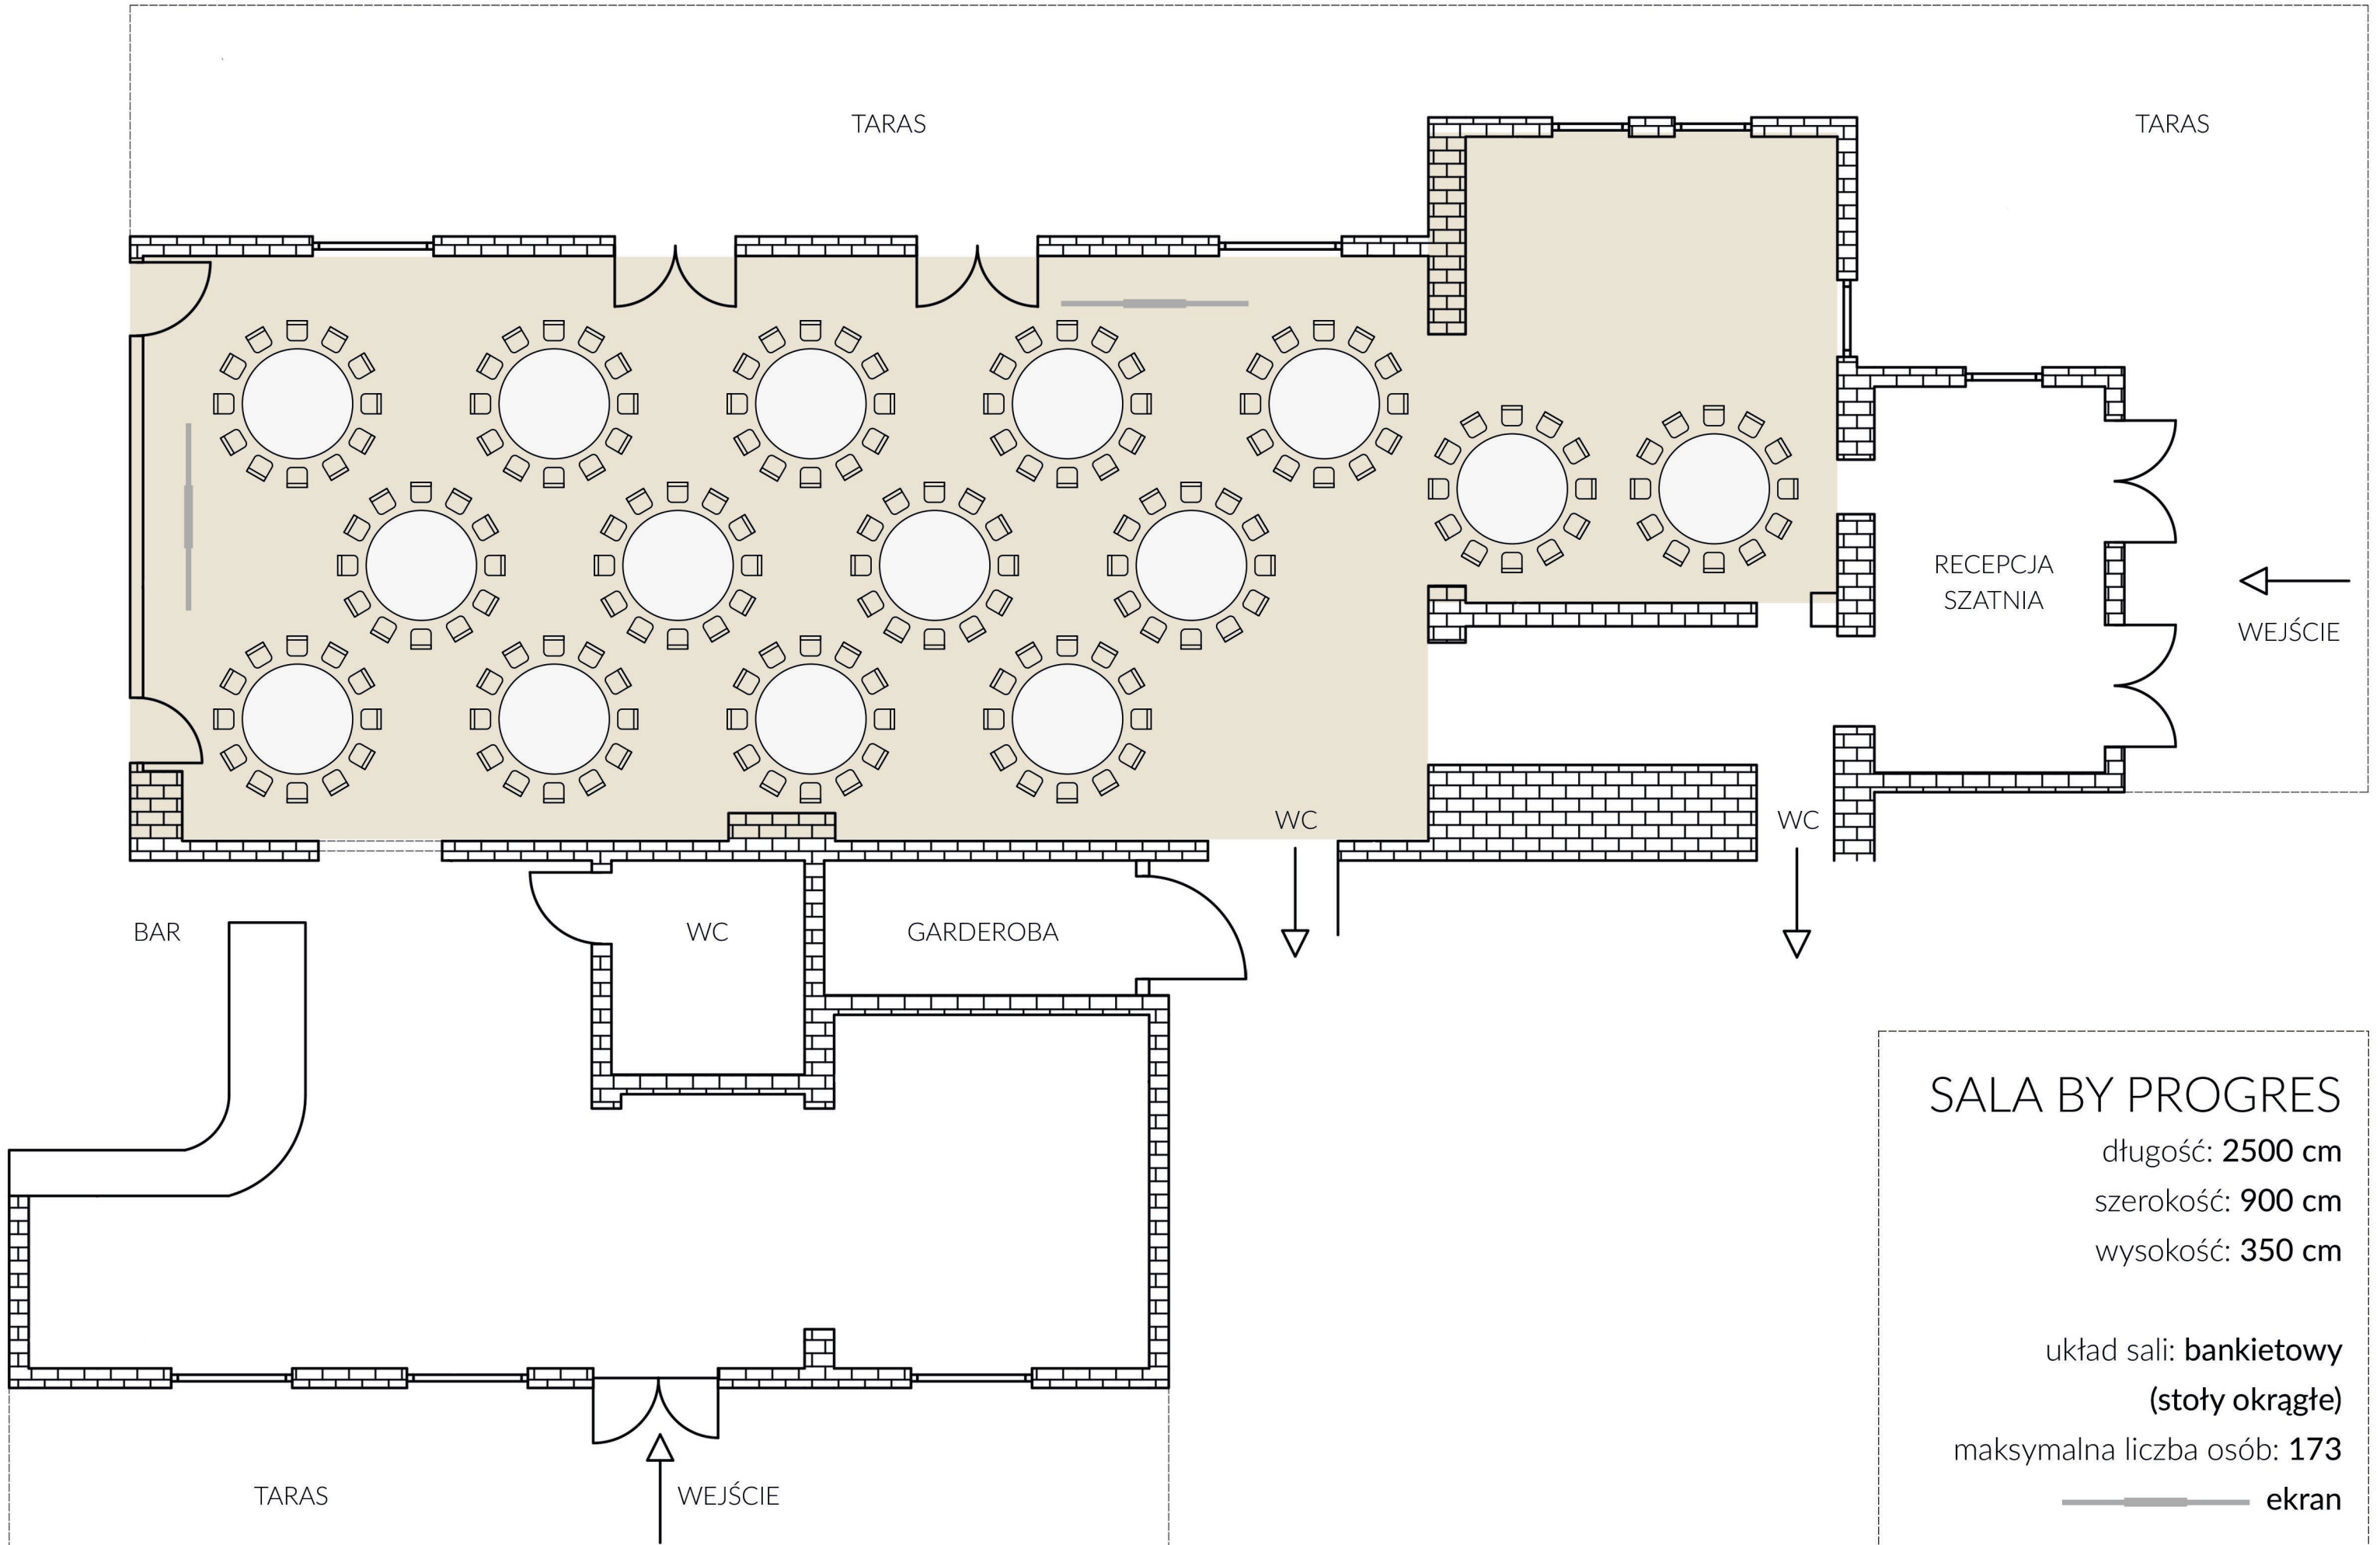

SALA BY PROGRES - UKŁAD BANKIETOWY

SALA BY PROGRES

długość: 2500 cm

szerokość: 900 cm

wysokość: 350 cm

układ sali: **bankietowy**

(stoły okrągłe)

maksymalna liczba osób: 173

— ekran