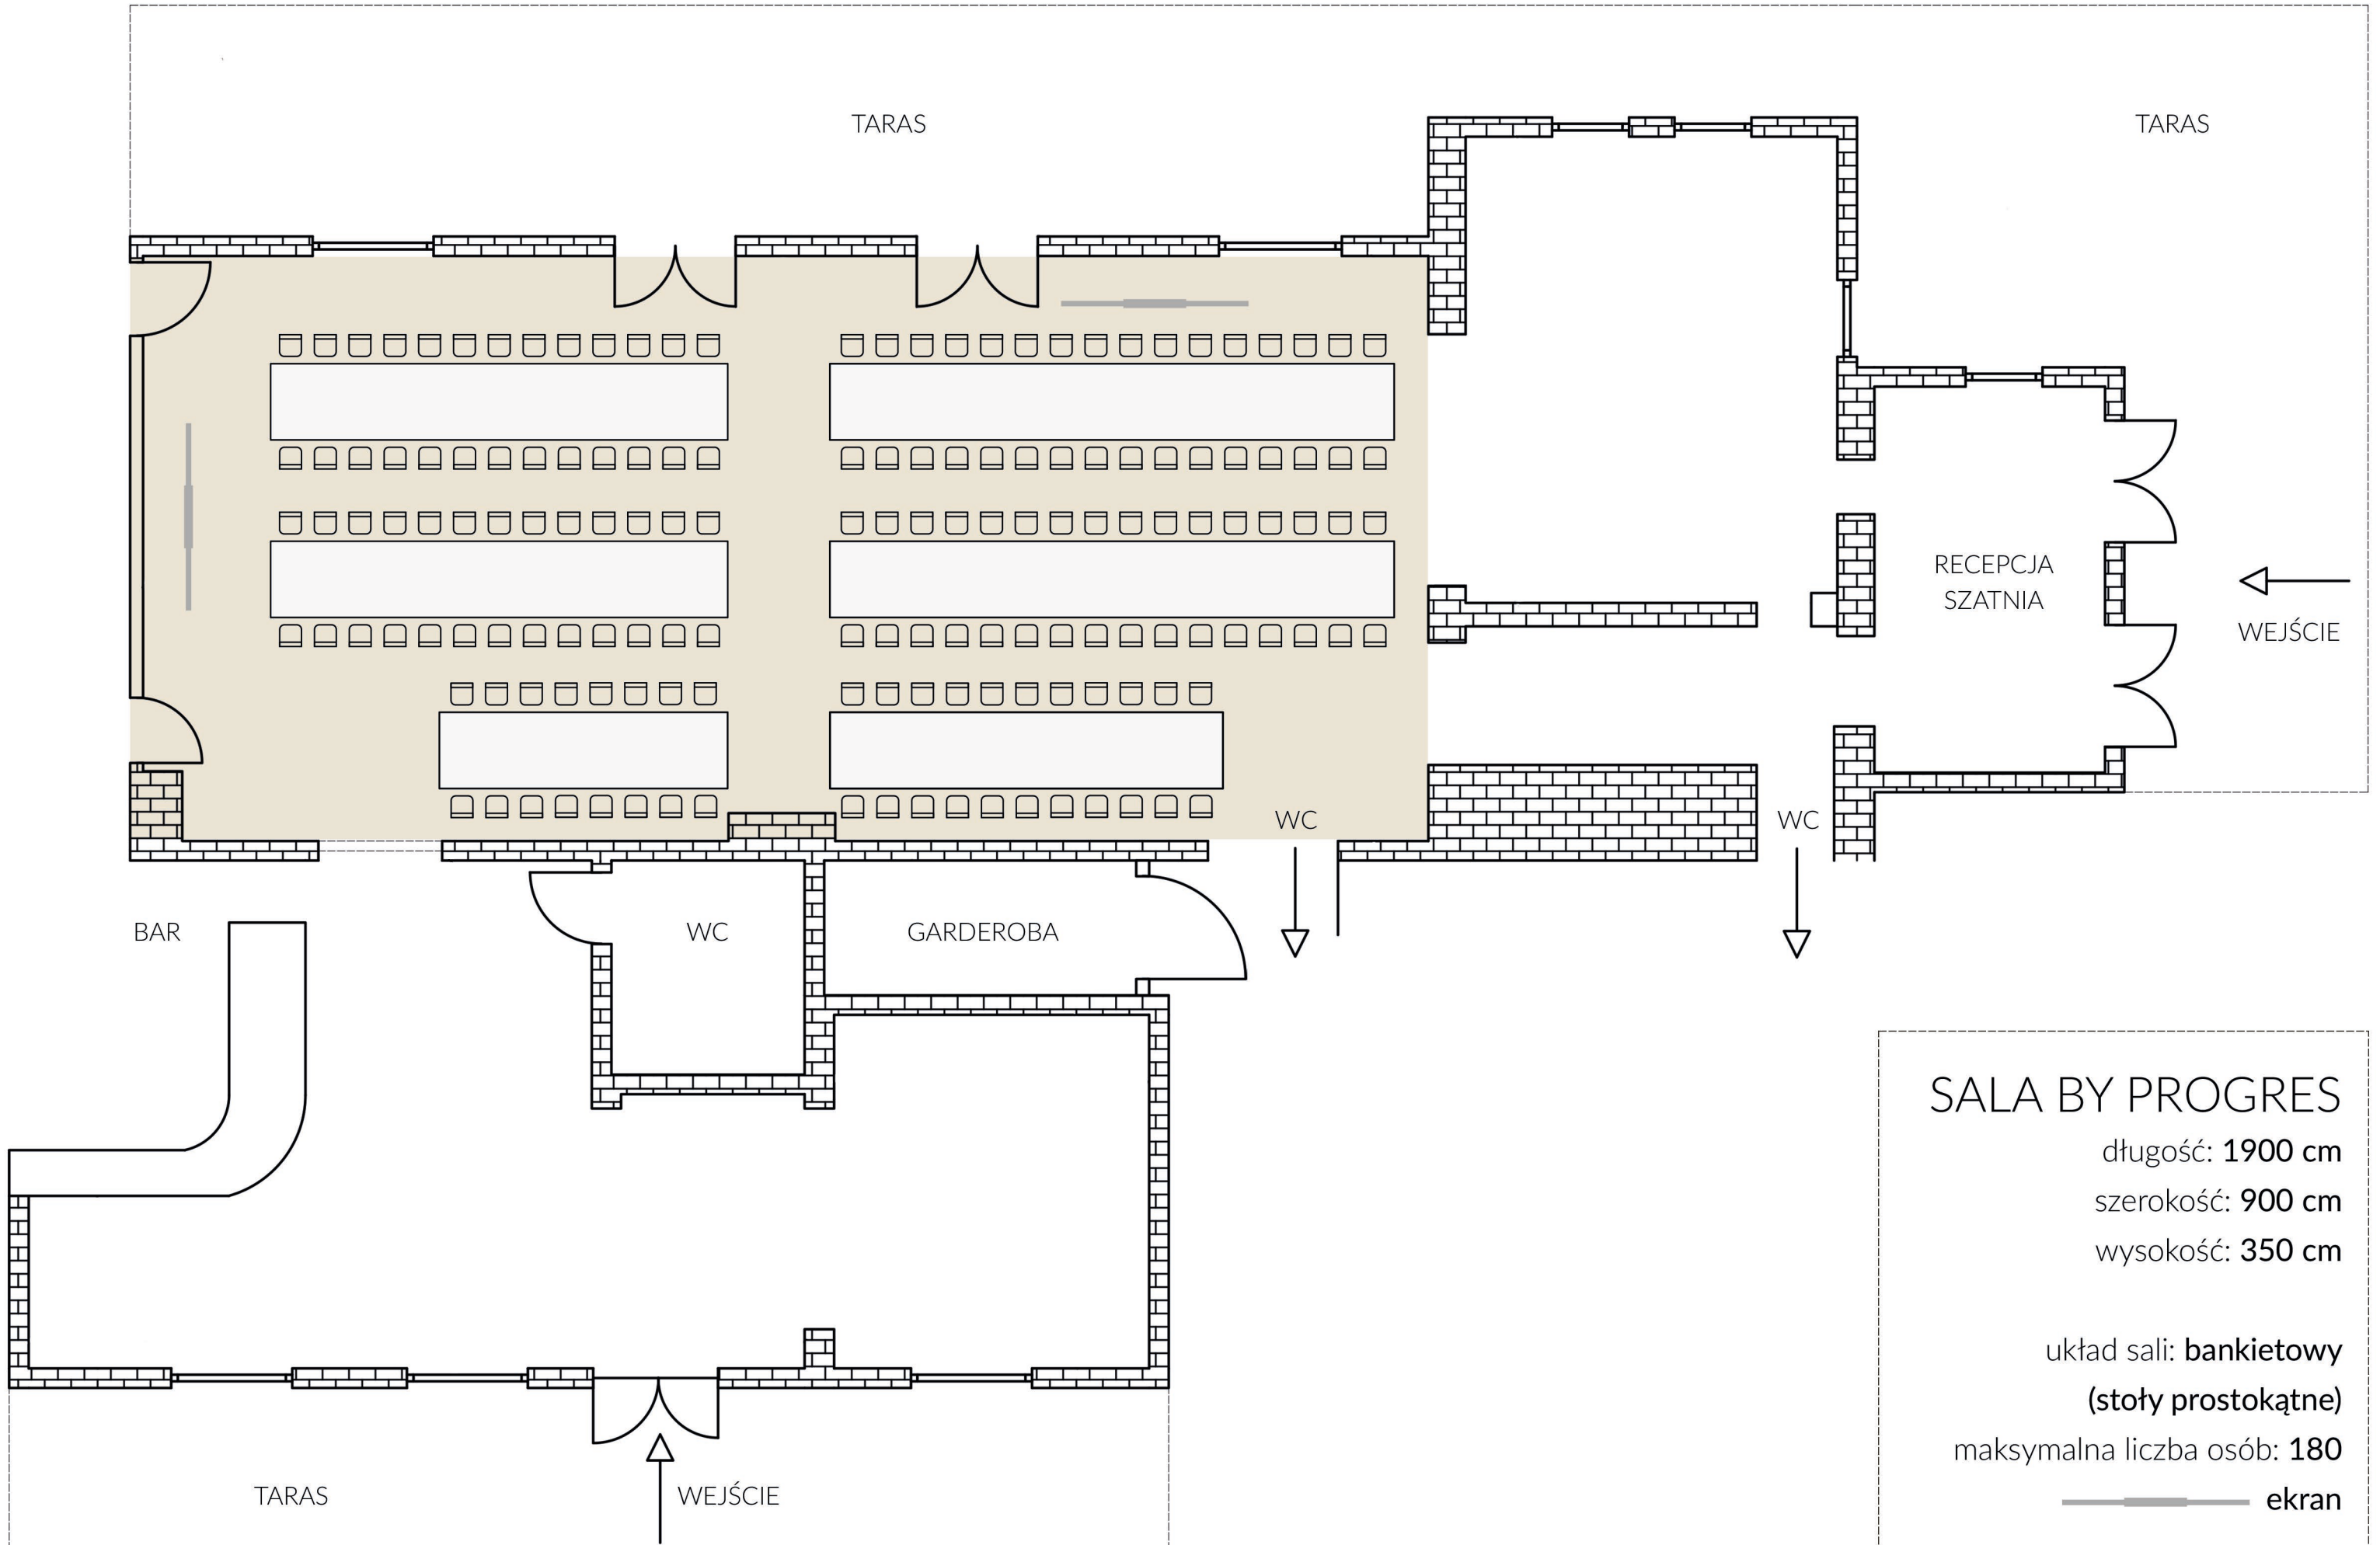

SALA BY PROGRES - UKŁAD BANKIETOWY

SALA BY PROGRES

długość: 1900 cm

szerokość: 900 cm

wysokość: 350 cm

układ sali: bankietowy

(stoły prostokątne)

maksymalna liczba osób: 180

— ekran